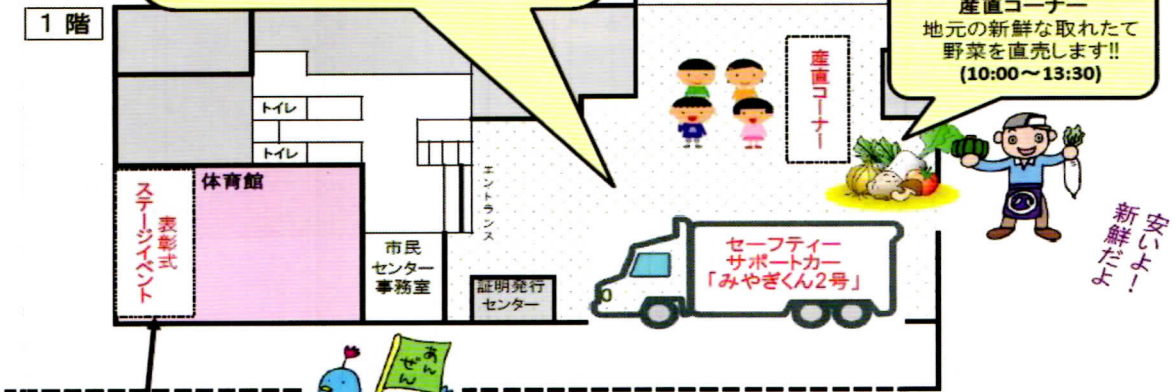

## 会場案内

## 交通安全

「セーフティサポートカーみやぎくん2号」で交通安全を体験!

- 運転操作検査
- 運転・歩行能力診断
- 自転車シミュレータ
- シートベルトパーフェクトレーナー など

(10:00~12:00)

屋台コーナー  
おいしい食べ物の移動販売をするよ!

- ・フライドポテト
- ・やきそば
- ・たこ焼き
- ・ピザ
- ・クレープ
- ・飲み物 他

(10:00~13:30)

産直コーナー  
地元の新鮮な取れたて野菜を直売します!!

(10:00~13:30)

ステージイベント (11:00~12:00)

- ・仙台チアリーディングクラブ BLC ZAQPS
- ・あっべとっぺの助 お笑いオンステージ
- ・ボンクラス 歌とダンスのミニステージ

表彰式 (12:00~12:30)

かかし展示会場  
国道286号線沿いにかかしが展示されます(展示期間:9/10~9/30)

投票場所  
小中学生の部・一般の部の部門ごとに投票してね

投票時間:9:30~11:00

開会式会場 (9:00~9:30)

開会式  
交通安全祈願

- ・和太鼓演奏 連坊太鼓の会「難鼓(ひよっこ)」

なお、当日の天候などにより変更する場合がありますのでご了承ください。

主催：生出かかしまつり実行委員会、仙台南地区交通安全協会生出支部  
共催：生出学区連合町内会 生出市民センター運営協力委員会 仙台市生出市民センター

祝 生出村仙台市編入合併60周年記念