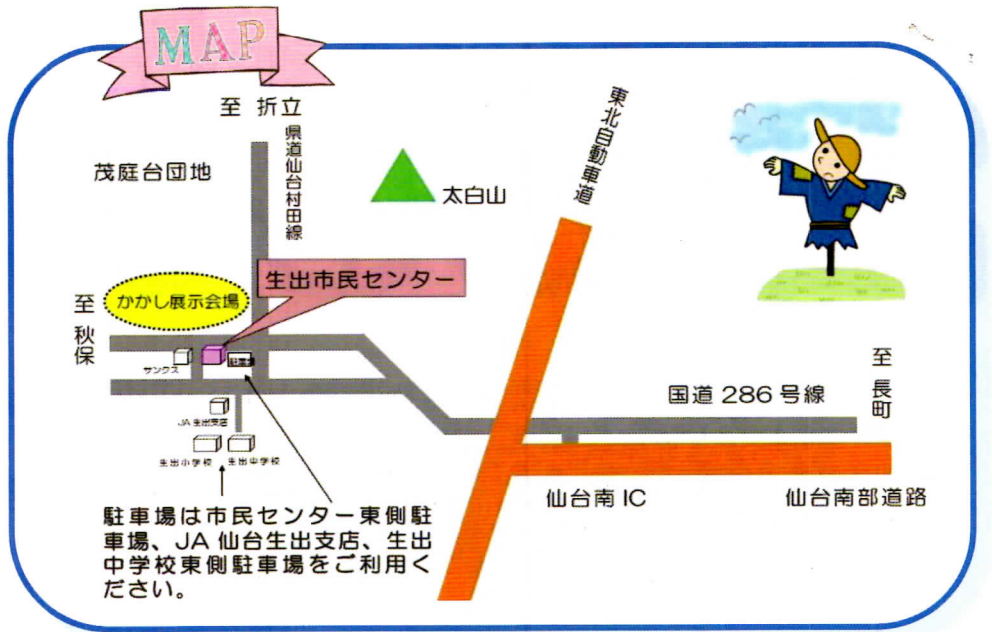

生出かかしまつり・コンテスト(総選挙)は、9月18日(日)生出市民センター北側国道286号線沿いのかかし展示会場と生出市民センターを会場に開催されます。お車でおいでの方は、生出市民センター東側の駐車場、JA仙台生出支店または生出中学校東側の駐車場をご利用ください。

## 会場案内

## 交通安全

「セーフティサポートカーみやぎくん2号」で交通安全を体験!

- 運転操作検査
- 運転・歩行能力診断
- 自転車シミュレータ
- シートベルトパーフェクトレーナー など

(10:00~12:00)

屋台コーナー  
おいしい食べ物の移動販売をするよ!

- ・フライドポテト
- ・やきそば
- ・たこ焼き
- ・ピザ
- ・クレープ
- ・飲み物 他

(10:00~13:30)

産直コーナー  
地元の新鮮な取れたて野菜を直売します!!

(10:00~13:30)

ステージイベント (11:00~12:00)

- ・仙台チアリーディングクラブ BLC ZAQPS
- ・あっべとっぺの助 お笑いオンステージ
- ・ボンクラス 歌とダンスのミニステージ

表彰式 (12:00~12:30)

かかし展示会場  
国道286号線沿いにかかしが展示されます(展示期間:9/10~9/30)

投票場所  
小中学生の部・一般の部の部門ごとに投票してね

投票時間:9:30~11:00